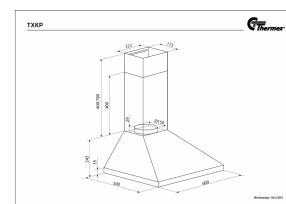

TXKP60 Rustfri

Varenummer: 527.31.1268.2

B

EAN nummer: 5703347532351

Thermex TXKP60 Rustfri. Er et yderst prisvenligt klassisk pyramideformet emfang i 60cm rustfri til montering på væg med 3 hastigheder sugeevne op til 330 m³/t og LED belysning. Mulighed for aftræk til det fri eller recirkulering.

Specifikationer

Minimum luftstrøm [m³/h]	225
Minimum lydeffekt [dB(A)]	60
Maksimal luftstrøm [m³/h]	354
Maksimal lydeffekt [dB(A)]	69
Betjening	Trykknapper
Materiale	Rustfri stål